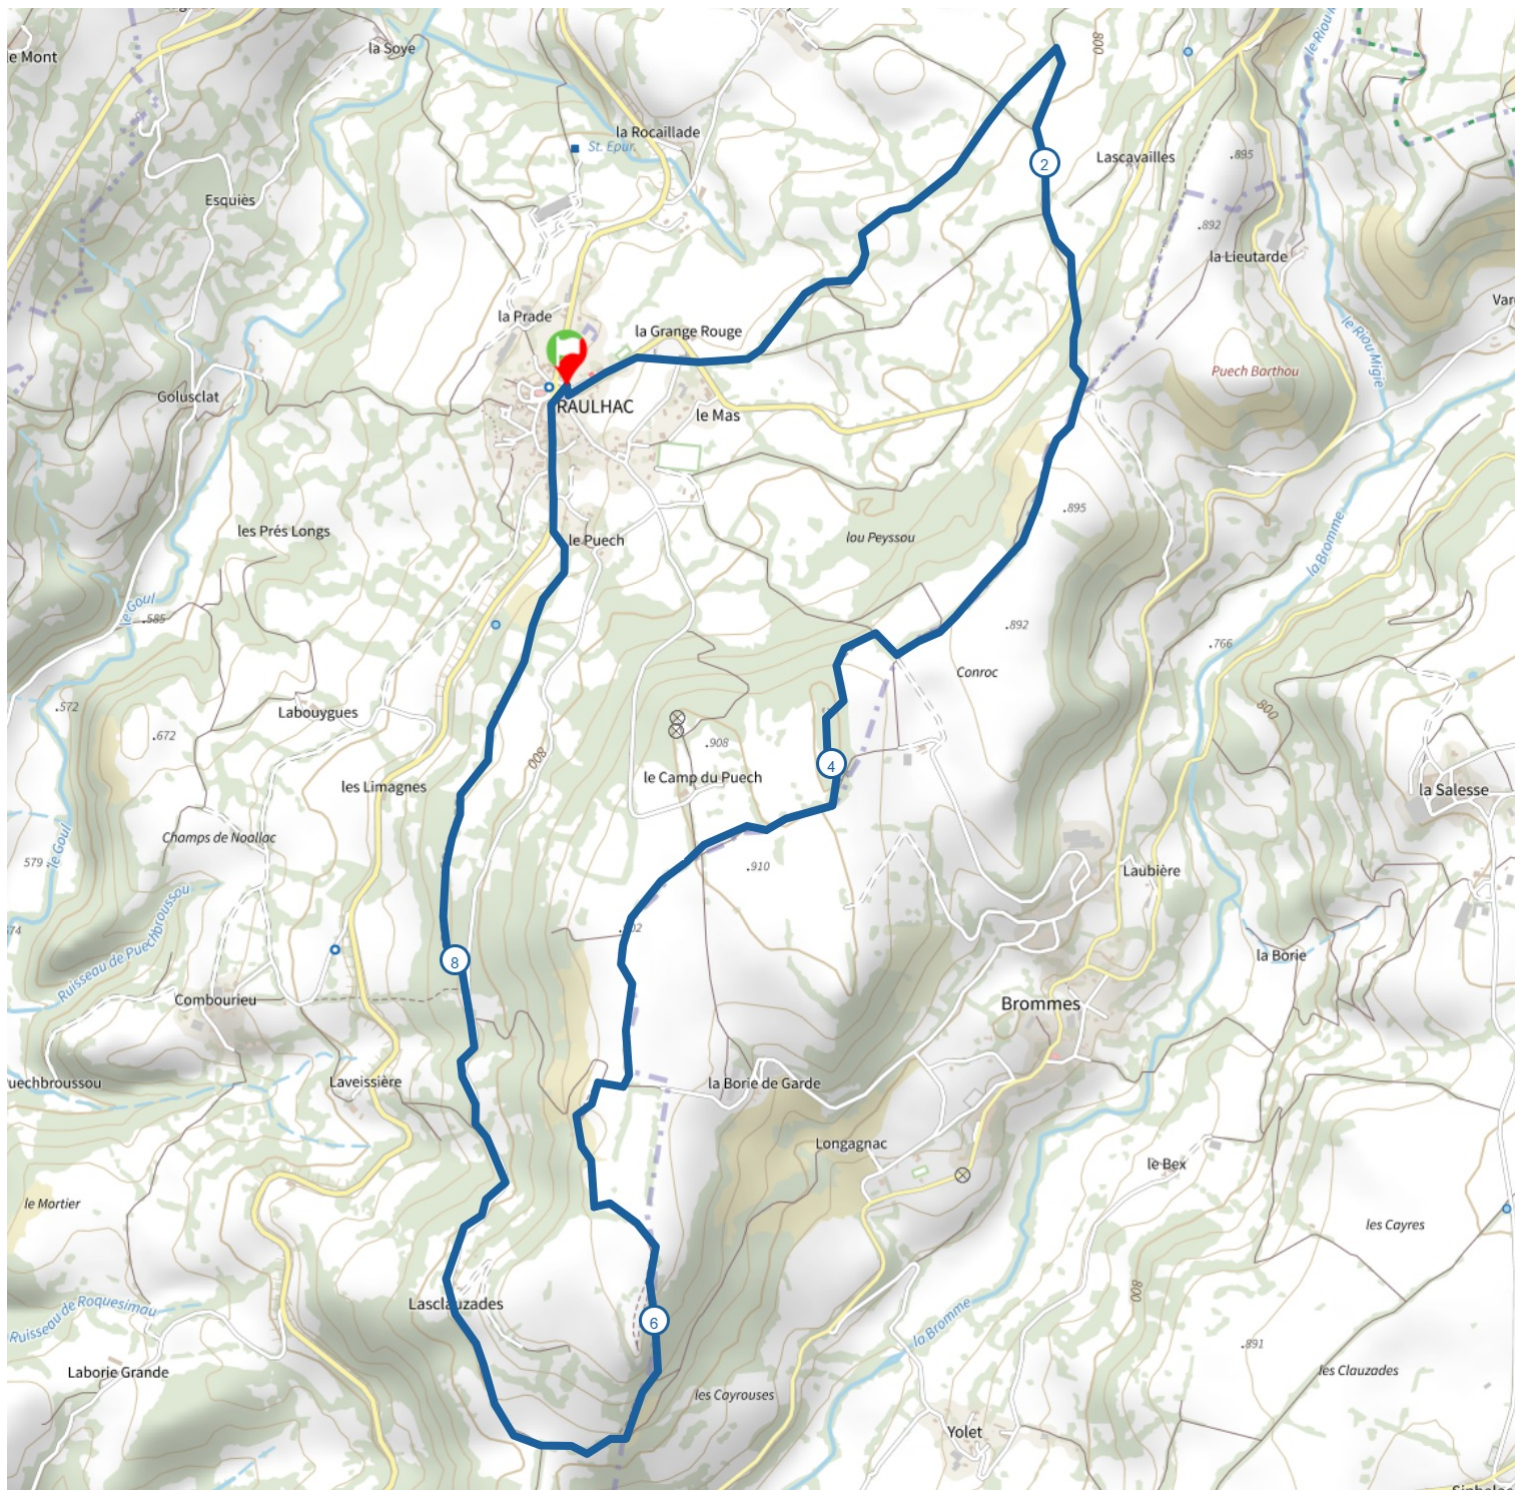

Du Rocher de la Mule à Las Clauzades

9.6 km  250 m  250 m

Rando pédestre

<https://espacestrail.run> - ©IGN 2024